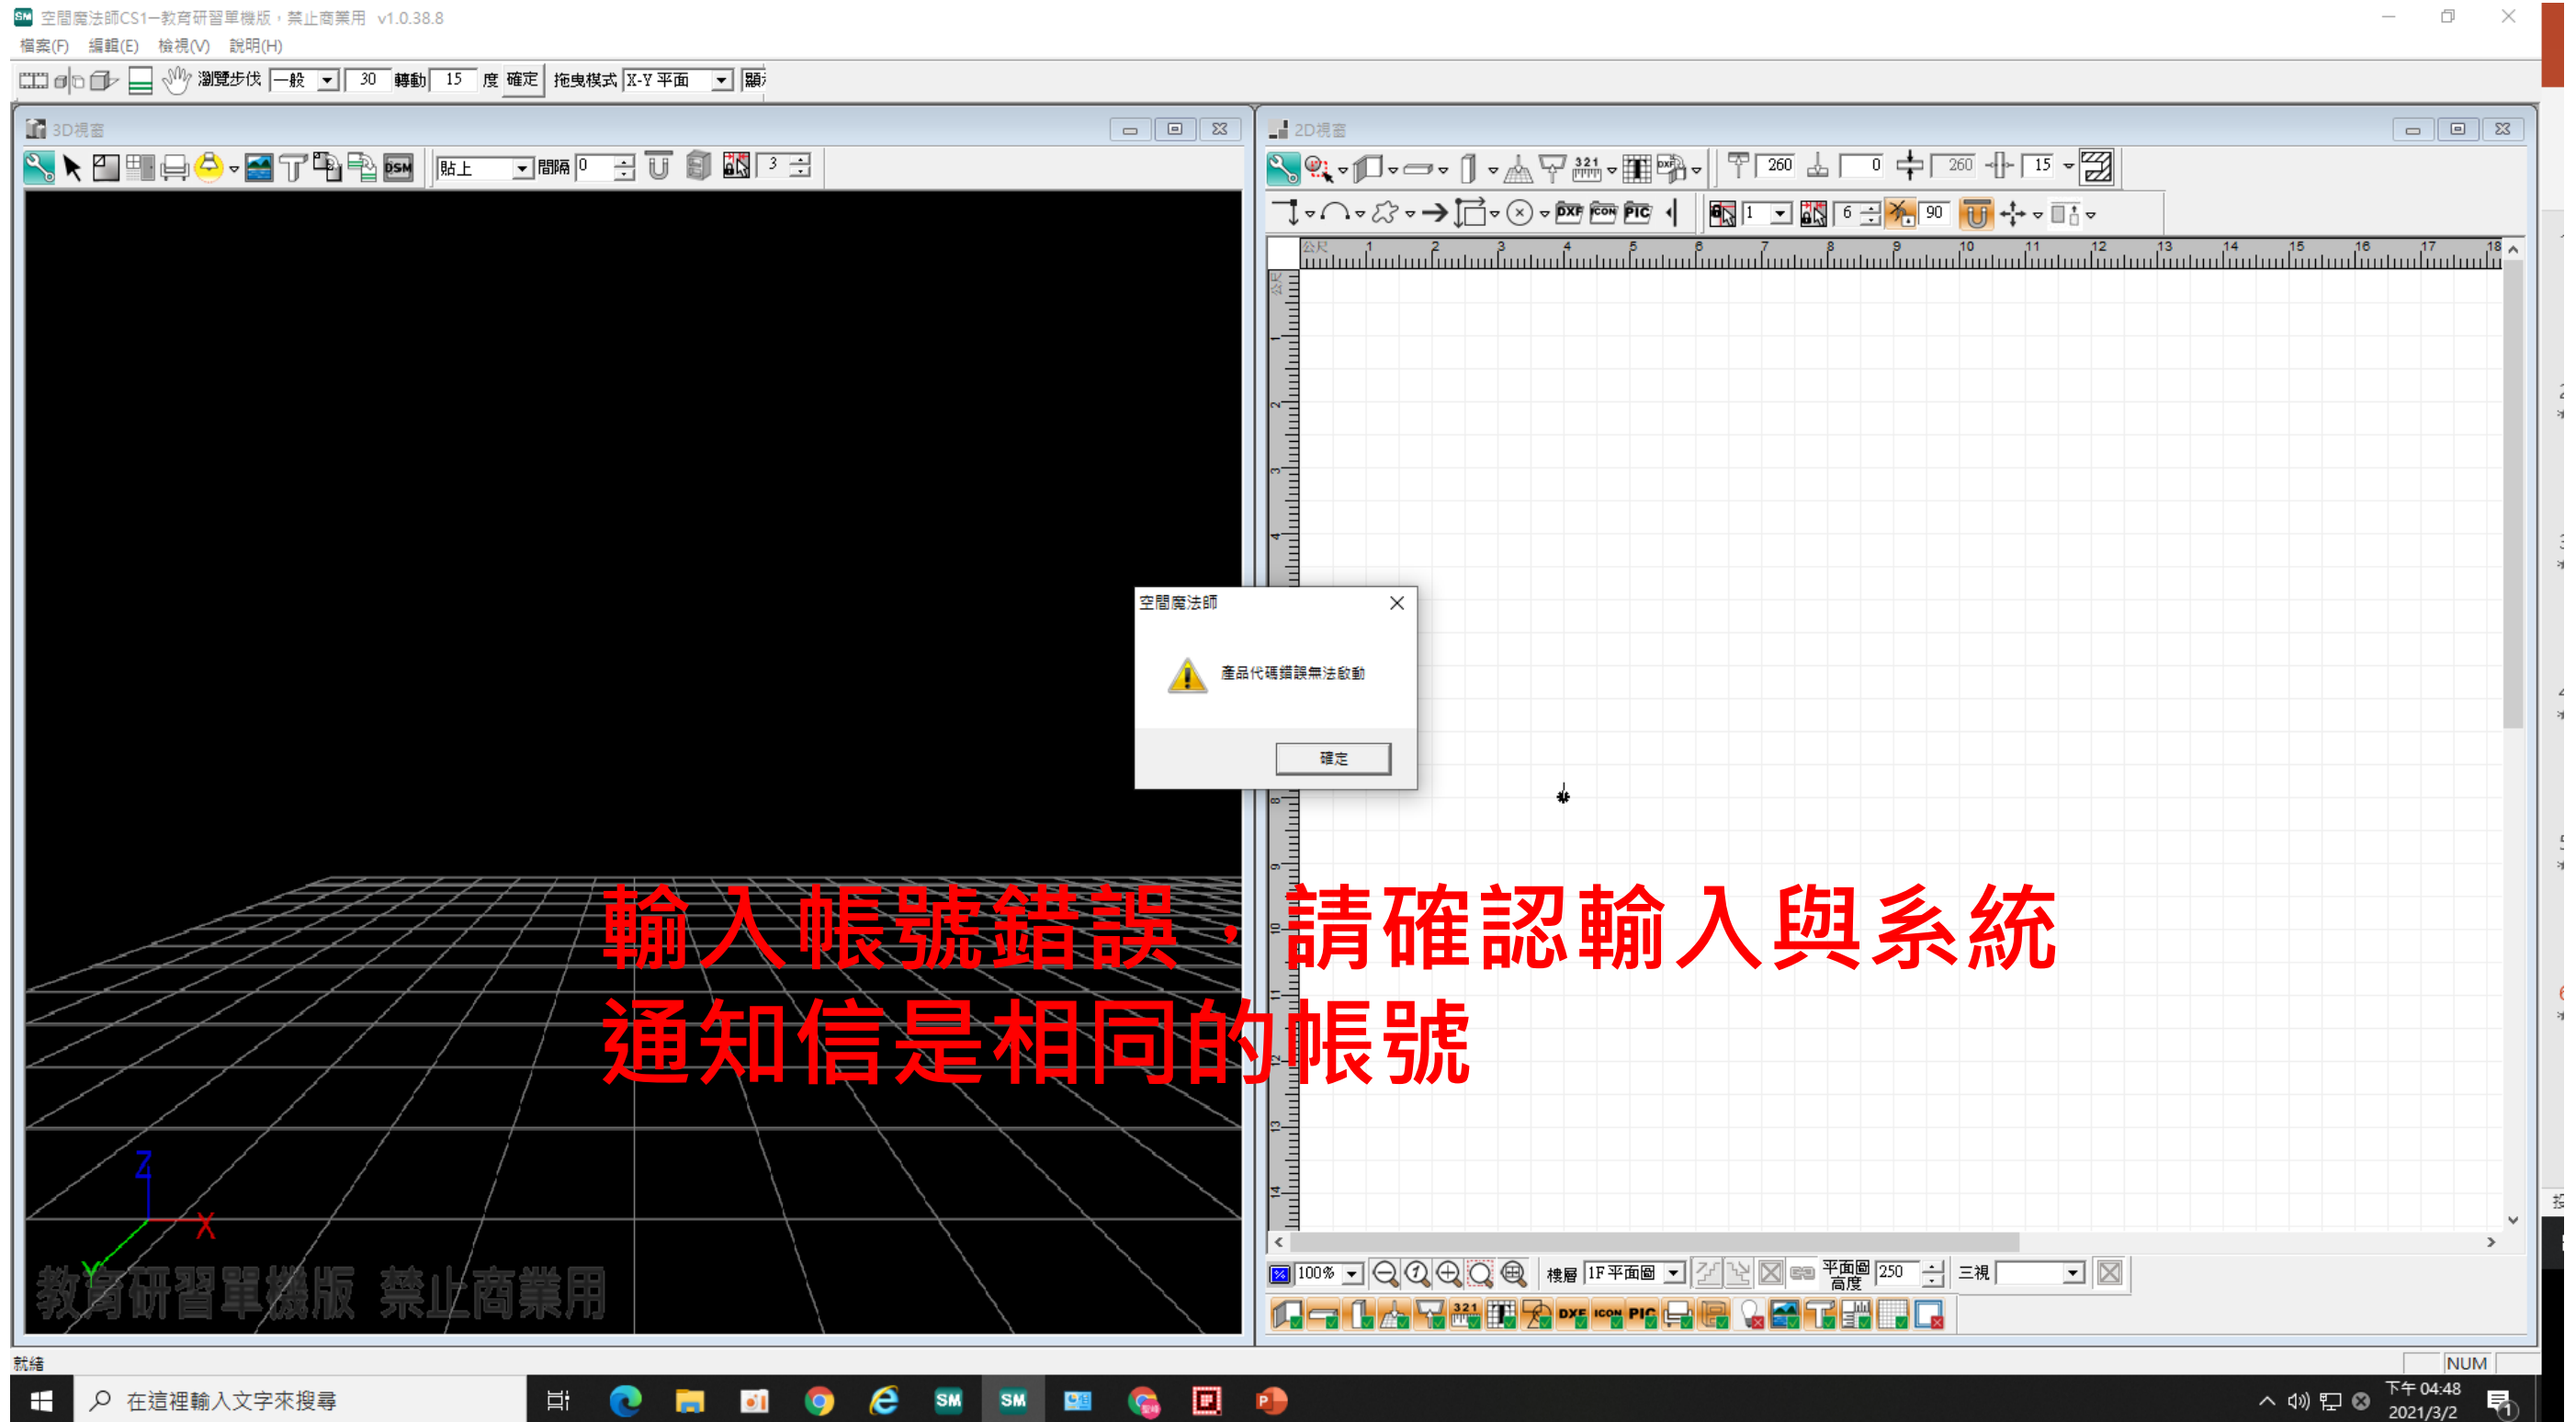

安裝精靈已經蒐集足夠的資訊準備開始複製檔案。
如果您要檢查或改變任何設定,按一下 <上一步> 按鈕。
如果您確定目前的設定,按一下 <開始安裝> 按鈕,開始複製檔案。

< 上一步

開始安裝

取消

5.軟體安裝流程5-7

6.登入程式6-1

6. 登入程式6-2

7.登入錯誤7-1