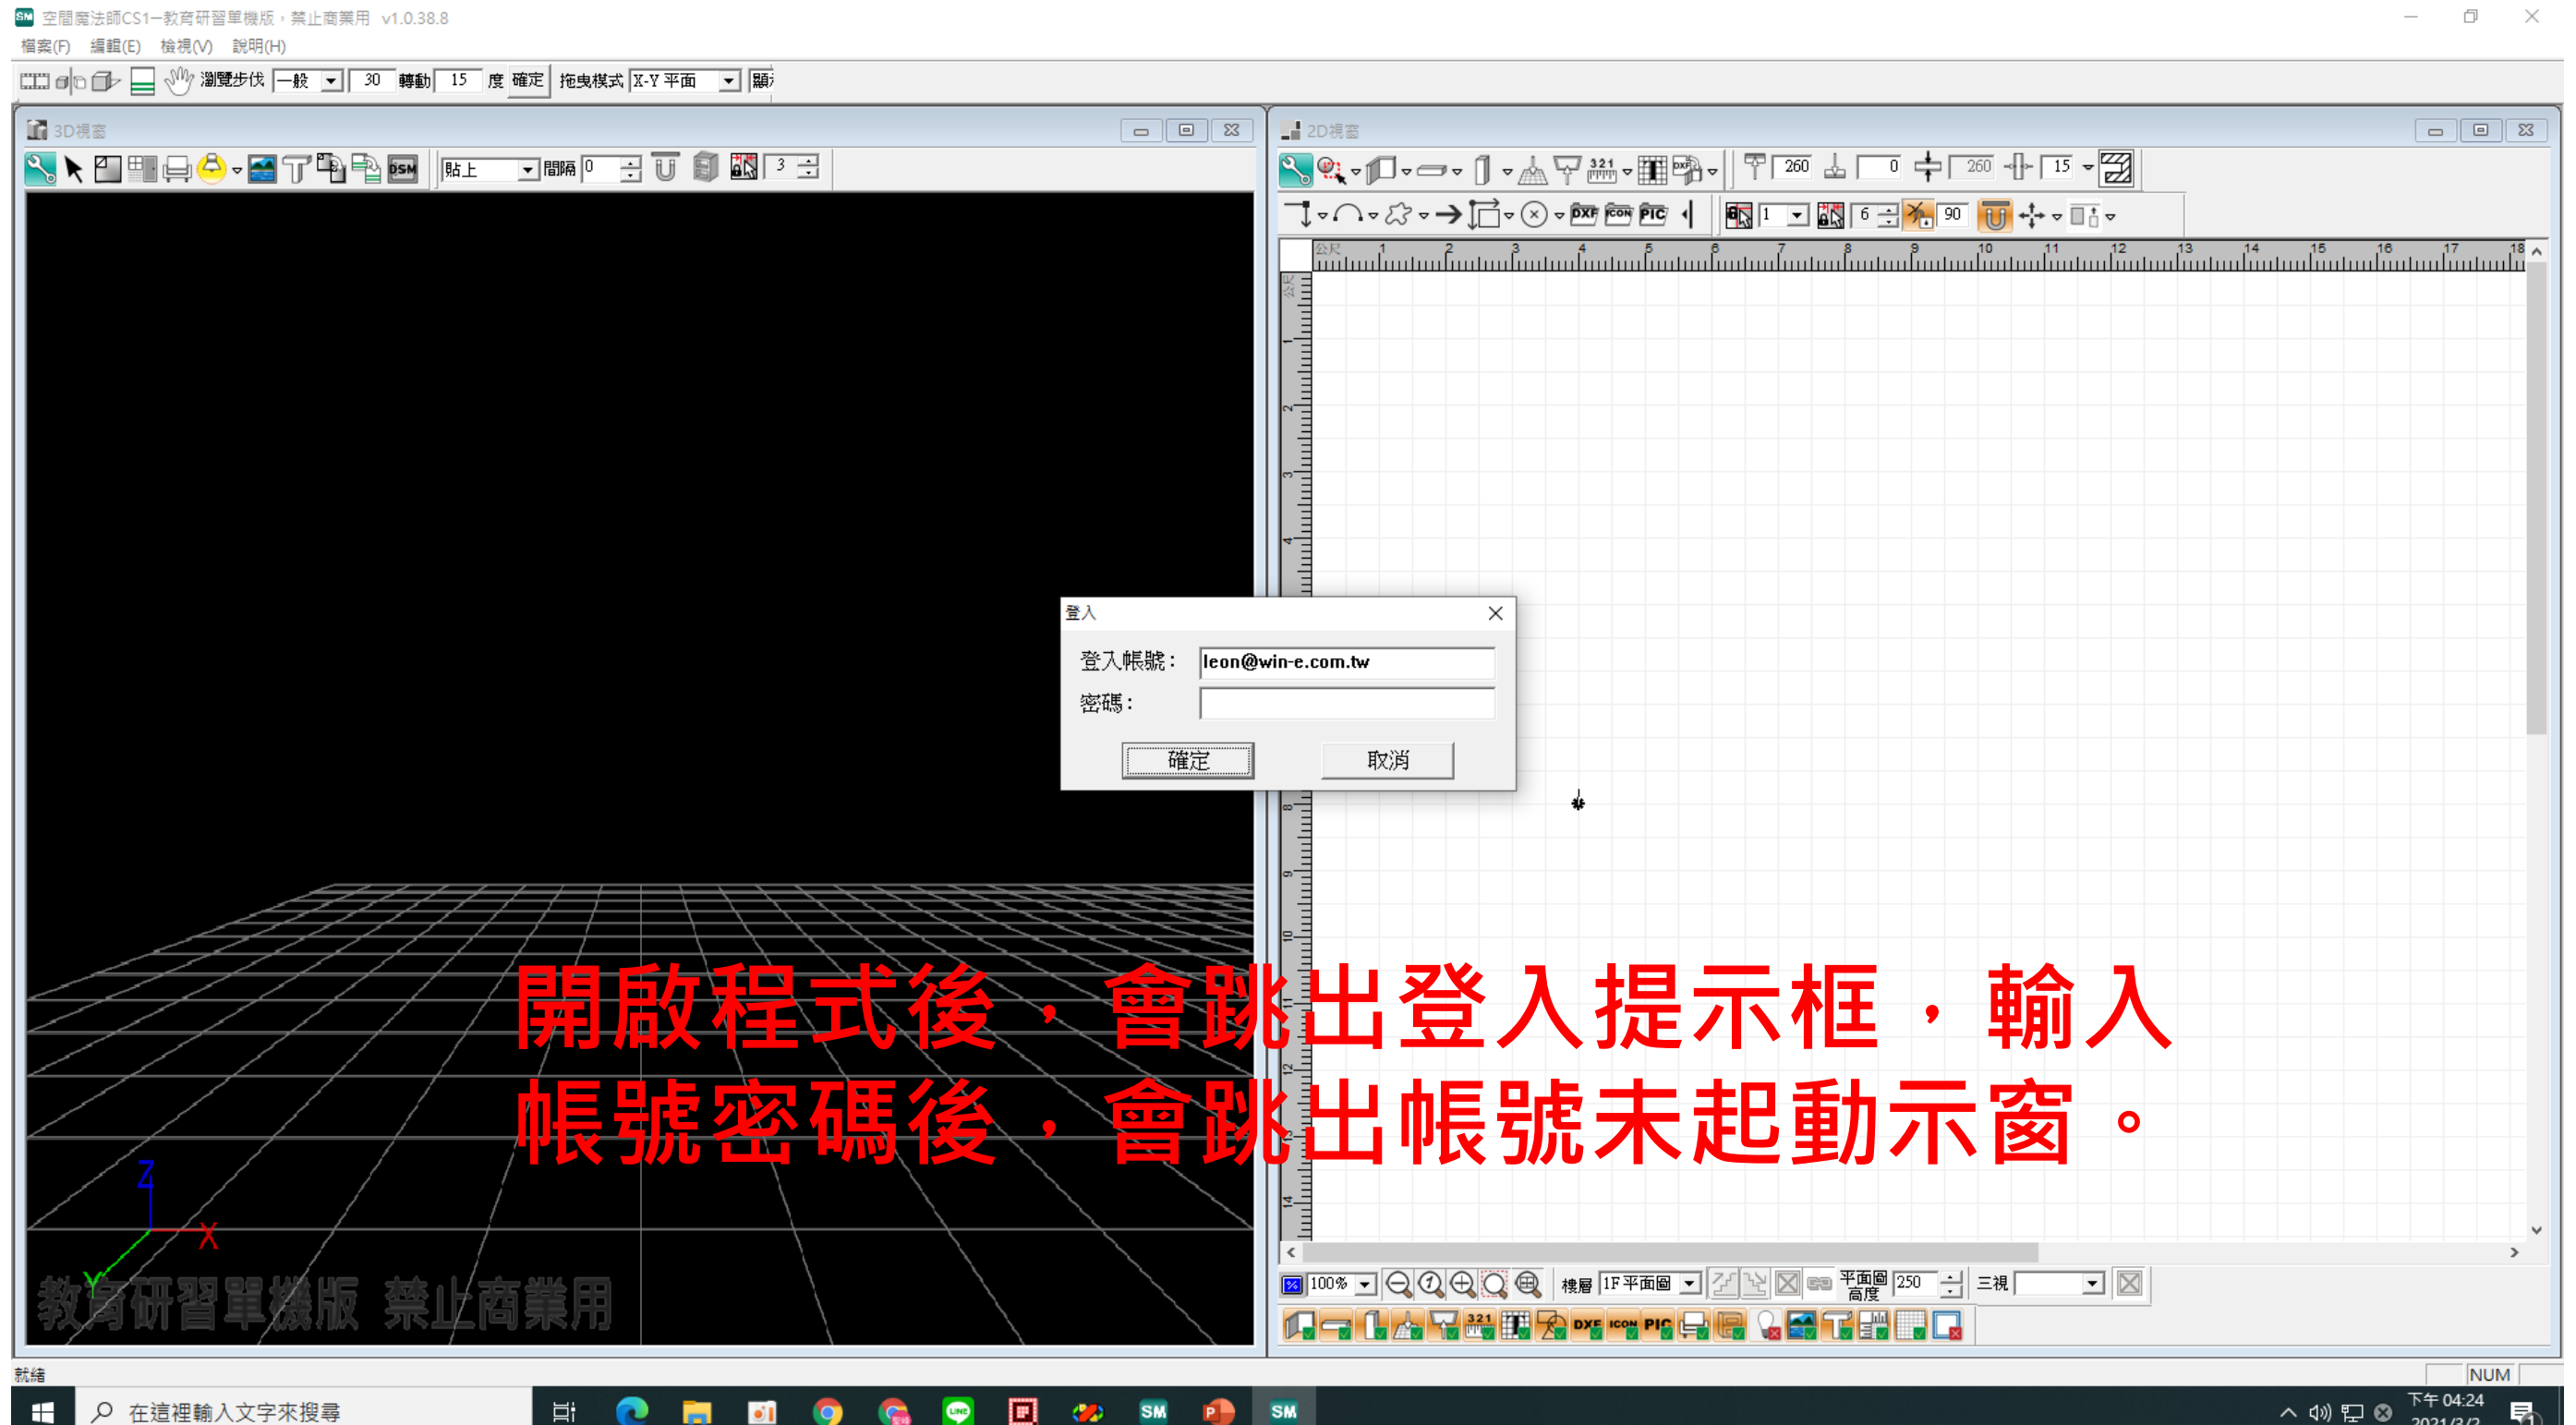

安裝精靈已經蒐集足夠的資訊準備開始複製檔案。
如果您要檢查或改變任何設定,按一下 <上一步> 按鈕。
如果您確定目前的設定,按一下 <開始安裝> 按鈕,開始複製檔案。

< 上一步

開始安裝

取消

5.軟體安裝流程5-7

6.登入程式6-1

6. 登入程式6-2

7.登入錯誤7-1