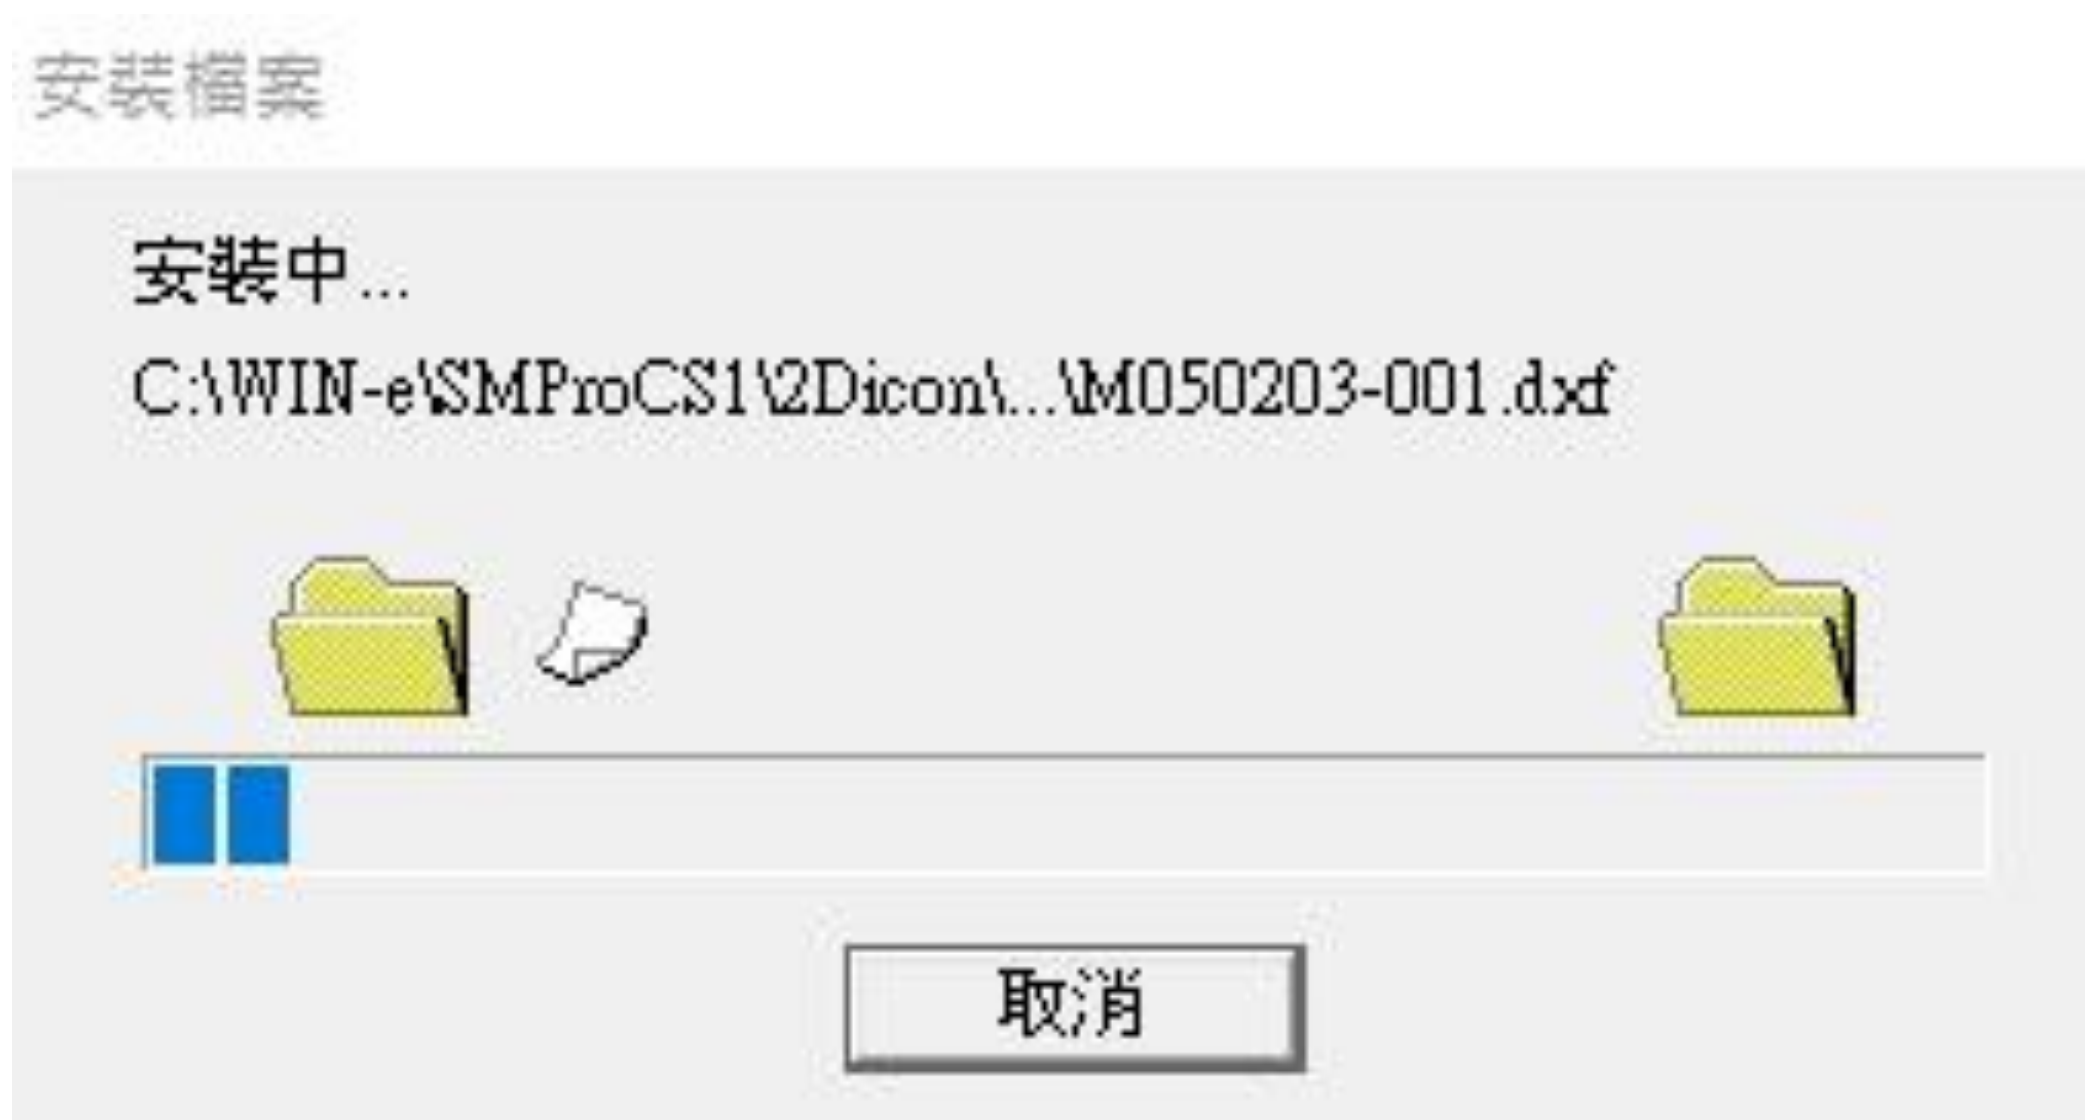

5.軟體安裝流程5-7