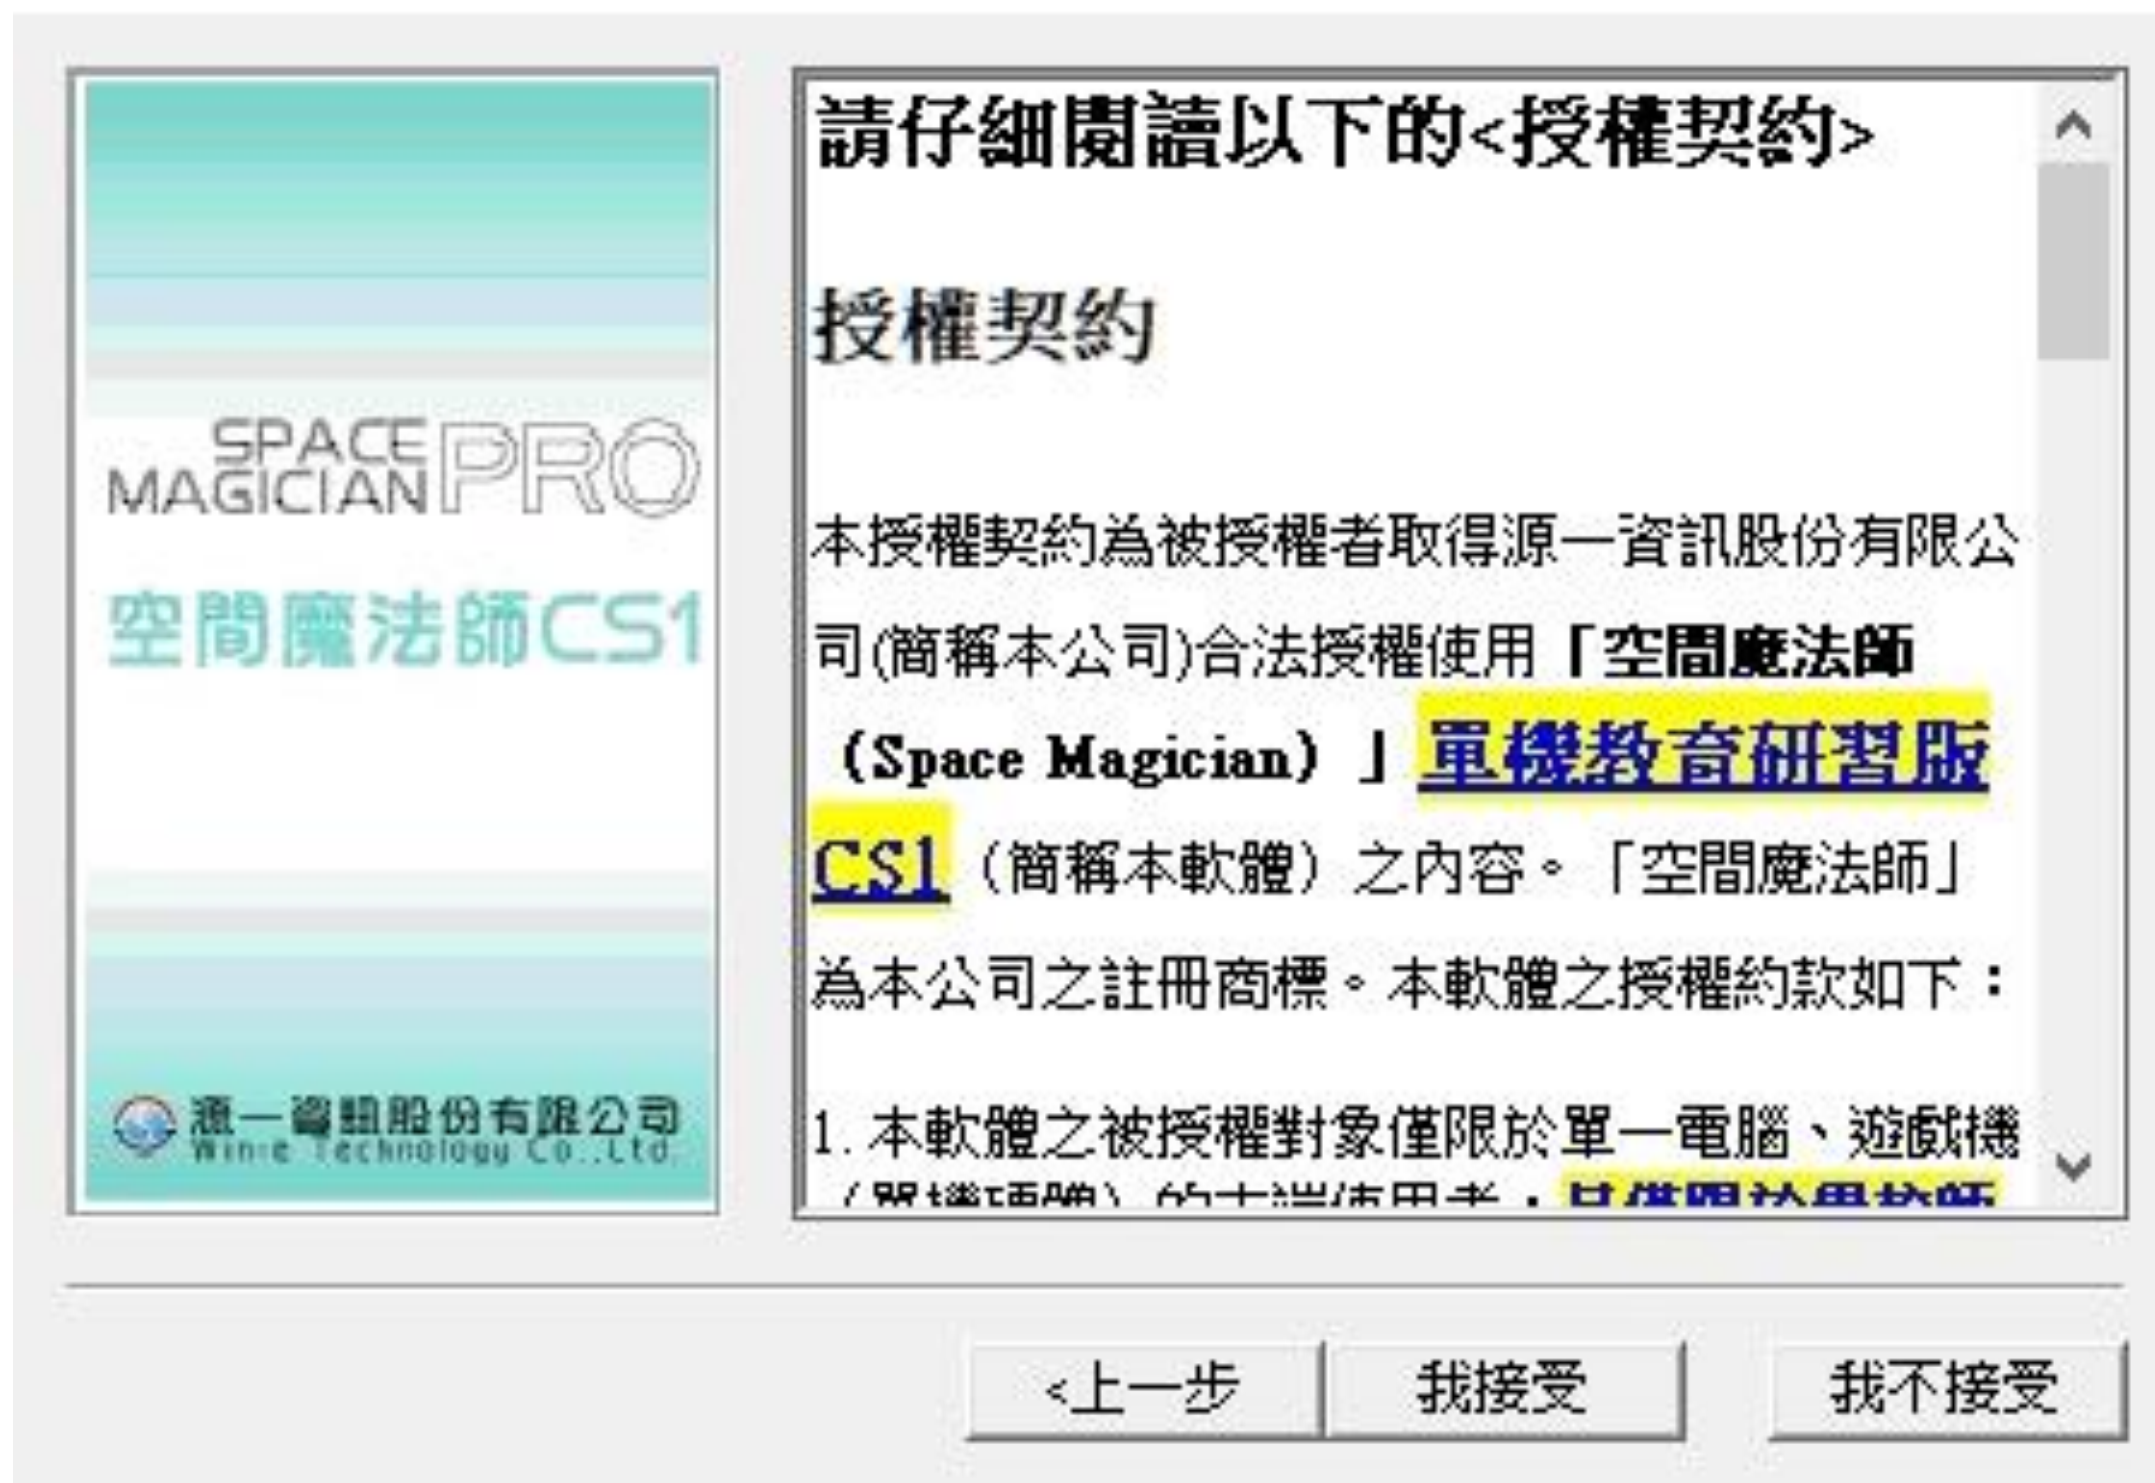

5.軟體安裝流程5-3

軟體授權同意書